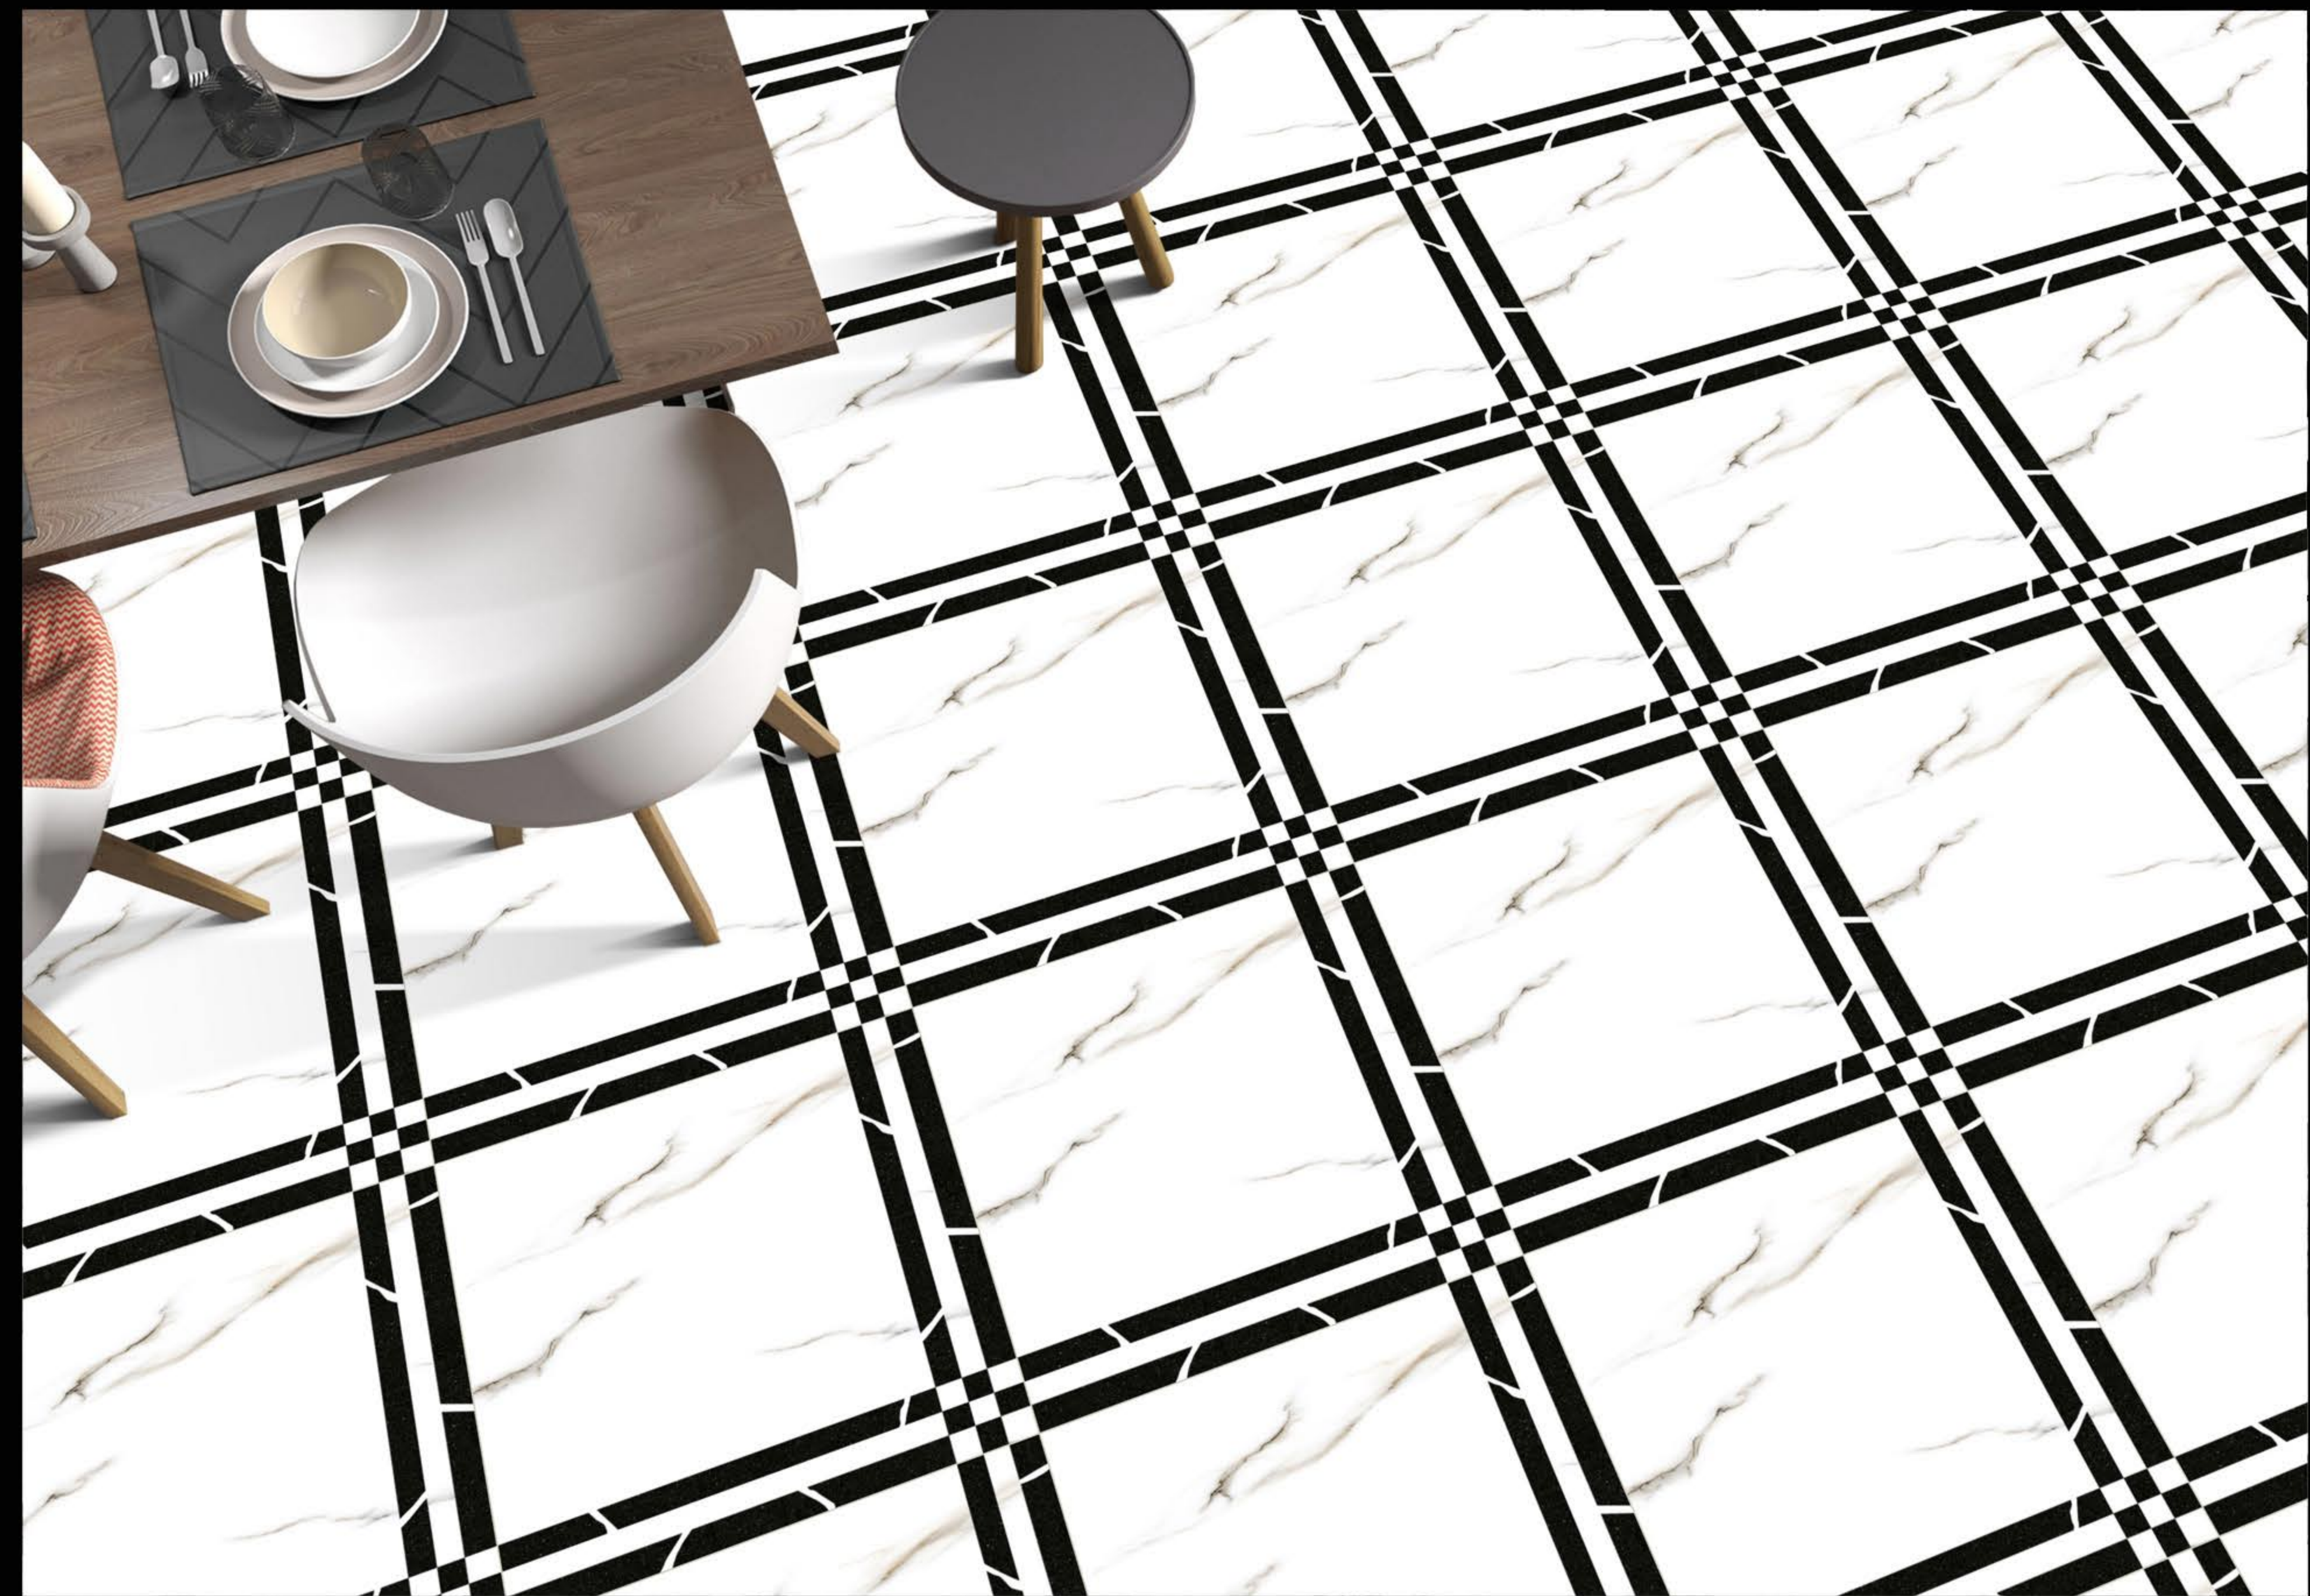

600 x
600 mm

14131

WHITE BODY
PORCELAIN TILES

600 x
600 mm

14132

WHITE BODY
PORCELAIN TILES

600 x
600 mm

14133