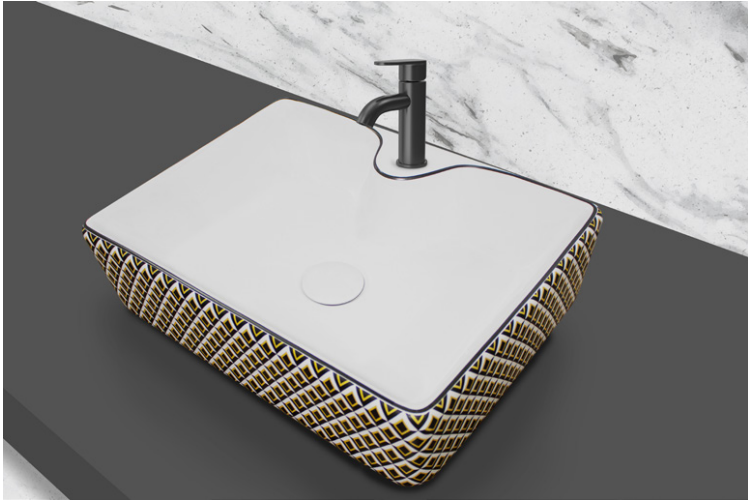

ZARA - 104
Finish : Glossy

SIZE : 18"x14"