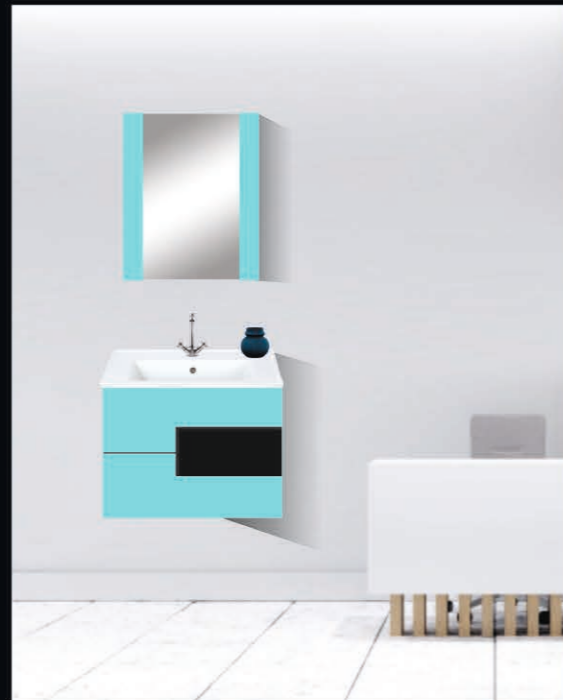

AB-214
Cabinet : 600mm X 450mm X 470mm
Mirror : 480mm X 600mm
Colour : Aqua & Black