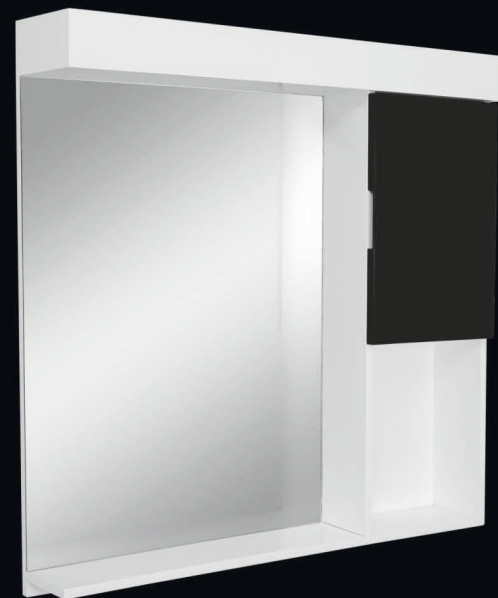

AB-1003
Cabinet : 230mm X 145mm X 600mm
Colour : Sky Blue & White

AB-1004
Cabinet : 230mm X 170mm X 600mm
Colour : Pink & Grey

AB-1005
Cabinet : 230mm X 145mm X 600mm
Colour : Orange & Black

AB-1006
Cabinet : 230mm X 170mm X 600mm
Colour : Orange & White